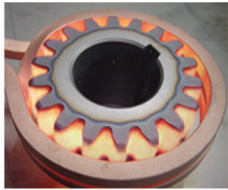

Türkiye'nin sanayisinin dişlilerini döndürmeye devam ediyor!

LIEBHERR

THIELENHAUS TECHNOLOGIES

SCHIESS

PMS Makina olarak, sizleri 11. Holdeki 1110b no'lu standımızda ağırlamaktan mutluluk duyarız.

PMS MAKİNA VE SERVİS HİZM. SAN. VE TİC. LTD. ŞTİ.
Ofis: (0216) 658 79 81 / Fax: (0216) 658 79 82
Email: info@pmsmakina.com.tr / www.pmsmakina.com.tr